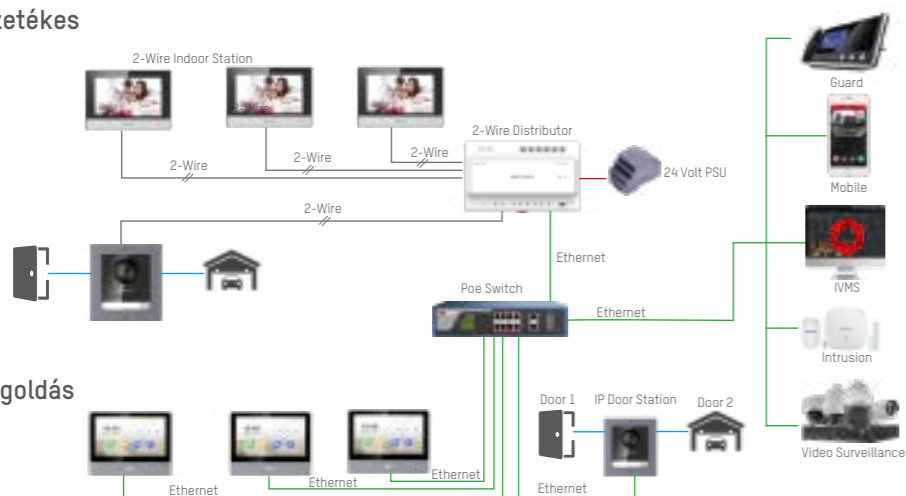

Könnyű telepítés

- Standard vagy high-power PoE switchen táplolás [IP Video kaputelefon]
- Adat és tápellátás két vezetékes az IP rendszer előnyeivel [2-vezetékes Video Kaputelefon]
- Felújítás esetén a meglévő, két vezetékre ültethető [2-vezetékes Video Kaputelefon]
- Süllyesztett vagy falra szerelhető kivitel

Flexibilis kombinálhatóság

- Moduláris felépítés
- Egyszerűsített konfigurálás

Konvergens megoldás

- 2-vezetékes és IP technológia egy rendszeren belül vegyíthető

2-vezetékes

MODULÁRIS KAPUTELEFON REND RENDSZEREK

A Hikvision moduláris kaputelefonjai kényelmesen telepíthetők és rugalmasan bővíthetők. A csomag tartalmaz egy fő modult, amelyhez számos kiegészítő modul tartozik, kezdve a hagyományos névtáblától és a tasztatúrától a kártyaolvasóig és a kijelző modulokig, amelyek rengeteg funkciót biztosítanak az ügyfelek számára.

BELTÉRI EGYSÉG

Ezek a beltéri állomások nagyszerű értékeléseket kaptak tiszta és egyszerű kialakításukért, valamint kiváló interaktív élményért. A 7 hüvelykes Ultra sorozatú beltéri állomás 2017-ben elnyerte a Reddot díjat. A beltéri állomások támogatják a szabványos PoE (IP verzió), a 2-vezetékes technológiát ezen felül, közvetlenül a falra is szerelhetők. A vezeték nélküli kapcsolat gyorsá és egyszerűvé teszi a telepítést és a konfigurálást.