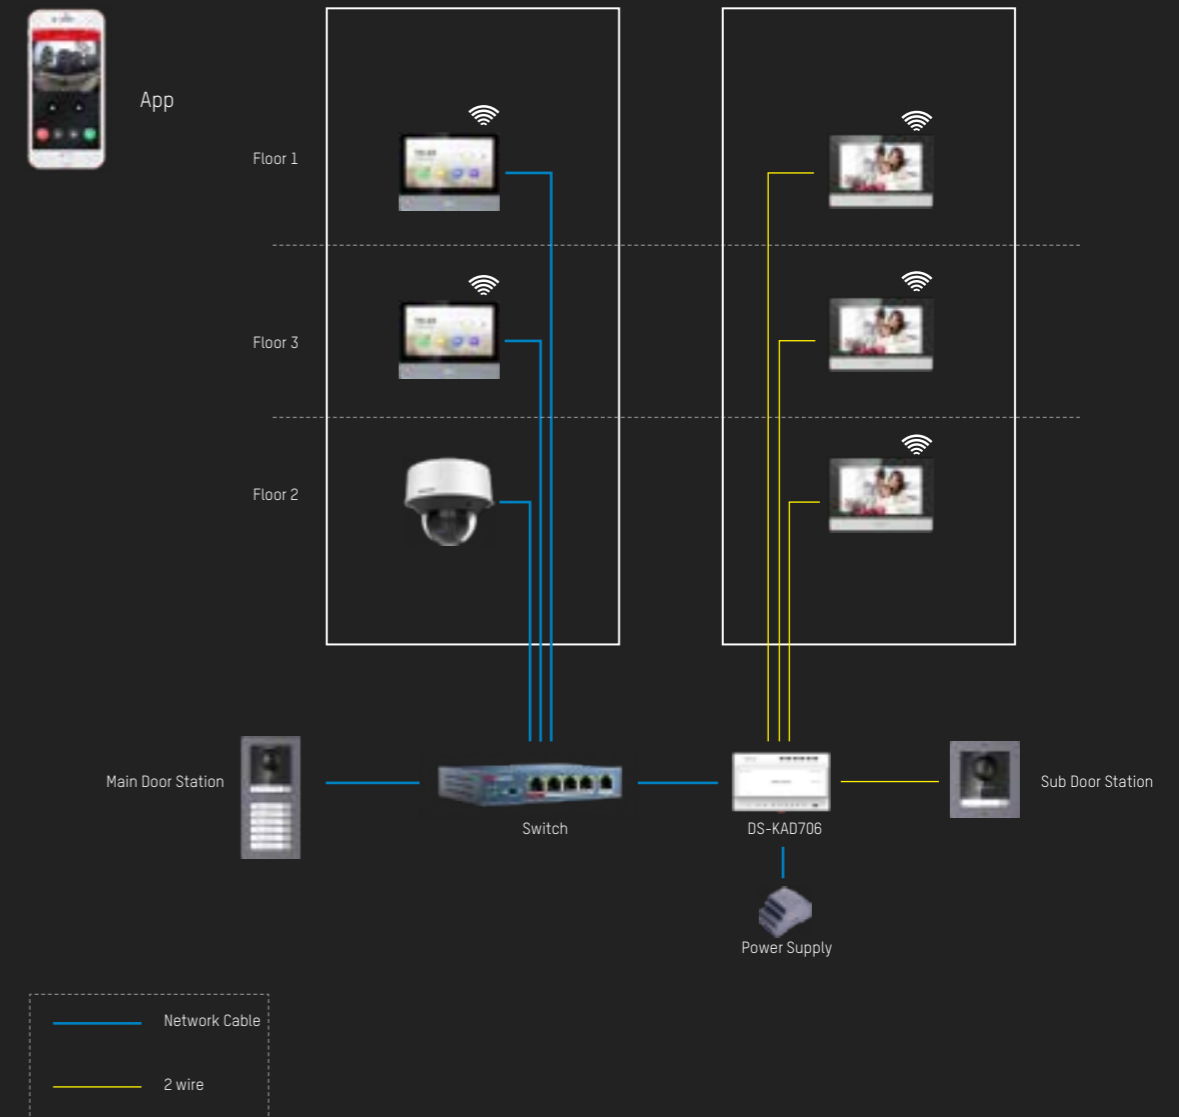

BELTÉRI EGYSÉG

Ezek a beltéri állomások nagyszerű értékeléseket kaptak tiszta és egyszerű kialakításukért, valamint kiváló interaktív élményért. A 7 hüvelykes Ultra sorozatú beltéri állomás 2017-ben elnyerte a Reddot díjat. A beltéri állomások támogatják a szabványos PoE (IP verzió), a 2-vezetékes technológiát ezen felül, közvetlenül a falra is szerelhetők. A vezeték nélküli kapcsolat gyorsá és egyszerűvé teszi a telepítést és a konfigurálást.

2-vezetékes Verzió

Standard PoE
(IP verzió)

Riasztó Szenszor előkészítés

32 GB SD kártya

Felhasználó barát felület

Érintő kijelző
1024 * 600 felbontás

TÁRSASHÁZI MEGOLDÁS

A Hikvision különböző megoldásokat kínál, a társasházak különböző igényeinek kielégítésére. Új lakásokhoz, a PoE szabványos kialakításán alapuló IP-megoldás egyszerű és kényelmes. Régebbi épületeknél, ahol nincs megfelelő hálózati infrastruktúra, a 2-vezetékes megoldás lehetővé teszi a meglévő vezetékek újbóli felhasználását. Egy épülethez több ajtóállomás telepíthető, és a lakók kártya vagy jelszó segítségével juthatnak be. A liftvezérlő rendszerrel való integráció az egész rendszert még biztonságosabbá teszi.

VILLA MEGOLDÁS

A villamegoldás átgondolt, hasznos funkciókat kínál a lakók minden tagjának. A felhasználók egyszerre több beltéri állomást hívhatnak, és a beltéri állomások bármelyikén kinyithatják az ajtót. Megkaphatják az összes hívási információt, és távolról és kényelmesen kinyithatják az ajtókat az alkalmazás használatával egy mobil eszközön.

Az ajtóállomáson található halszem-optika teljes képet nyújt nappal és éjszaka egyaránt. NVR-hez csatlakoztatva a felhasználók ellenőrizhetik, mi történik az ajtójukban. A rendszer még jobbá tétele érdekében a rendszer integrálható a Hikvision CCTV rendszerébe, lehetővé téve a beltéri állomásokon, hogy a ház körül telepített bármilyen IP kamerát megjelenítsenek. A biztonság és a kényelem összekapcsolódik ebben az IP Video Kaputelefon Villa megoldásban.