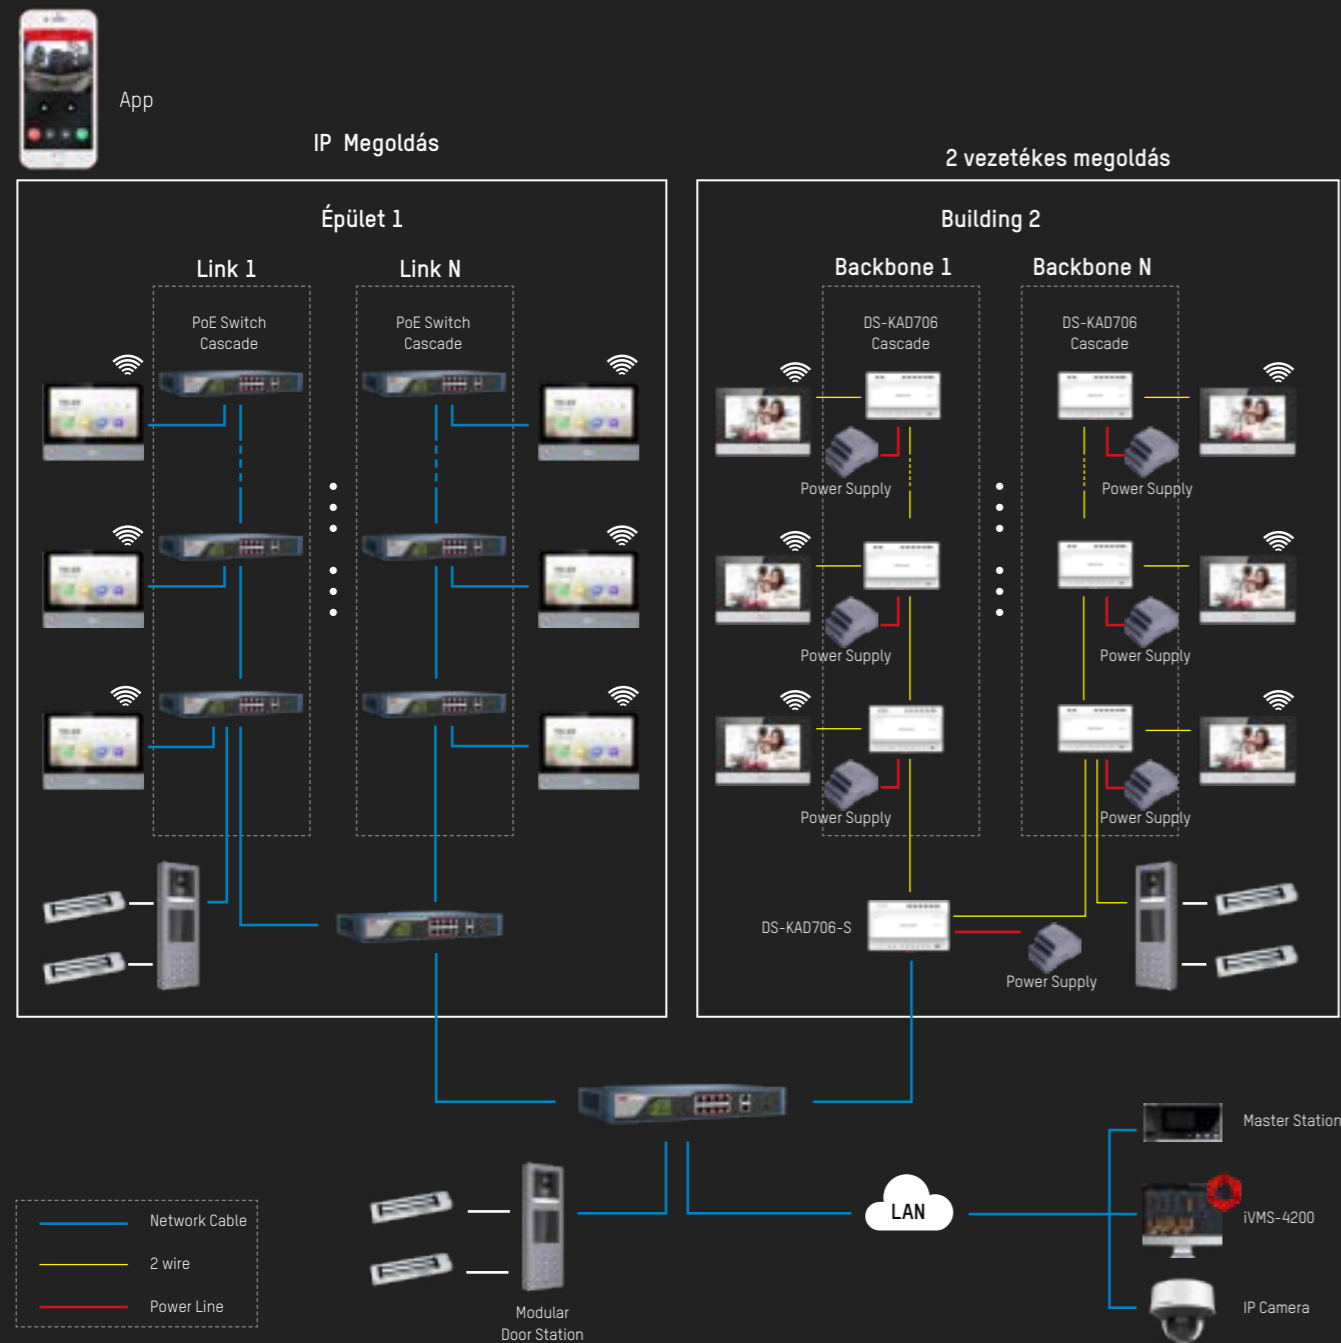

2-vezetékes Verzió

Standard PoE
(IP verzió)

Riasztó Szenszor előkészítés

32 GB SD kártya

Felhasználó barát felület

Érintő kijelző
1024 * 600 felbontás

TÁRSASHÁZI MEGOLDÁS

A Hikvision különböző megoldásokat kínál, a társasházak különböző igényeinek kielégítésére. Új lakásokhoz, a PoE szabványos kialakításán alapuló IP-megoldás egyszerű és kényelmes. Régebbi épületeknél, ahol nincs megfelelő hálózati infrastruktúra, a 2-vezetékes megoldás lehetővé teszi a meglévő vezetékek újbóli felhasználását. Egy épülethez több ajtóállomás telepíthető, és a lakók kártya vagy jelszó segítségével juthatnak be. A liftvezérlő rendszerrel való integráció az egész rendszert még biztonságosabbá teszi.

VILLA MEGOLDÁS

A villamegoldás átgondolt, hasznos funkciókat kínál a lakók minden tagjának. A felhasználók egyszerre több beltéri állomást hívhatnak, és a beltéri állomások bármelyikén kinyithatják az ajtót. Megkaphatják az összes hívási információt, és távolról és kényelmesen kinyithatják az ajtókat az alkalmazás használatával egy mobil eszközön.

Az ajtóállomáson található halszem-optika teljes képet nyújt nappal és éjszaka egyaránt. NVR-hez csatlakoztatva a felhasználók ellenőrizhetik, mi történik az ajtójukban. A rendszer még jobbá tétele érdekében a rendszer integrálható a Hikvision CCTV rendszerébe, lehetővé téve a beltéri állomásokon, hogy a ház körül telepített bármilyen IP kamerát megjelenítsenek. A biztonság és a kényelem összekapcsolódik ebben az IP Video Kaputelefon Villa megoldásban.

EGYSZERŰ KEZELÉS

Mobile App

Főbb előnyök

- Nyissa, zárja ajtaját távolról a HikConnect mobile appal
- Nézze vissza a beltéri kamerákat távolról
- Kezelje a teljes biztonságtechnikáját az ingyenes alkalmazásunkkal
- Össza meg fiókját családtagjaival