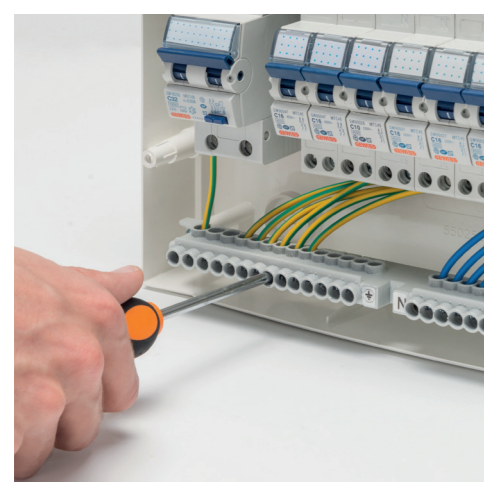

TELJES KÍNÁLAT

Felületre szerelt kiselosztók és elosztószekrények 4-72 modulós kivitelekben, rendelhetőek beépített, kétpólusú; nulla és föld (N/E) 80A – IP20, szigetelt, csavaros bekötésű sorkapocokkal.

BIZTONSÁG ÉS SOKOLDALÚSÁG

IP20-as, nagy védettségű sorkapocs. Külön cikkszámom tartozékként is rendelhető, mind egypólusú, mind kétpólusú változatokban.

GYORS ÉS EGYSZERŰ BEKÖTÉS

A gyorsabb munkavégzés, gyors vezetékbekezdés érdekében minden csavar laza a szállításkor.